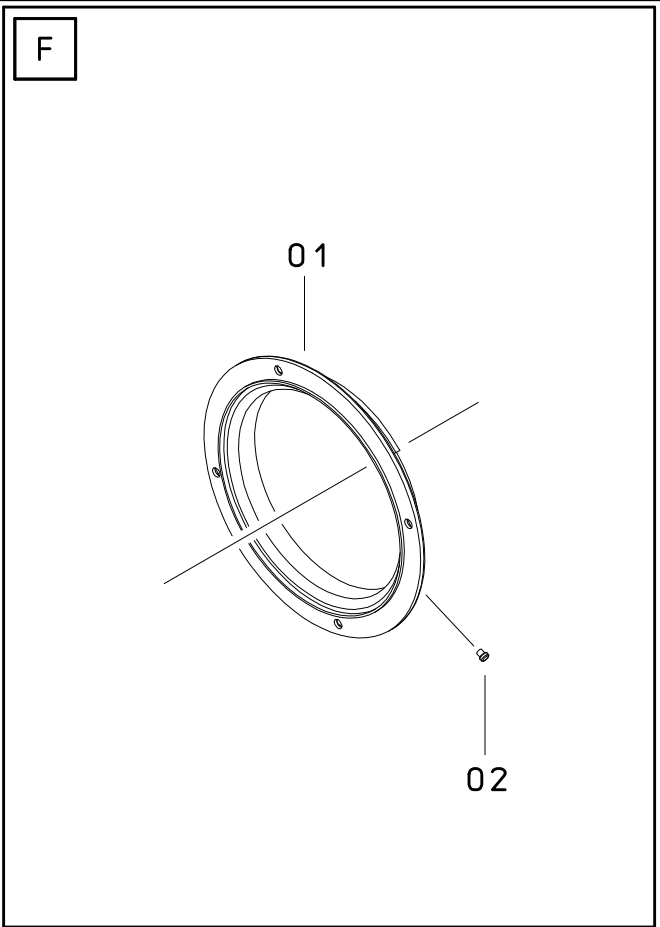

.....

.....

.....

.....

---

N0	Parts NO	部 品 名 称	Parts Name	Qty.	NOTE
A	1447Z10	スケールリング2ユニット	SCALE RING 2 UNIT	1	SEE P.07-02
01	1440046	主筒L	MAIN BARREL (L)	1	
02	0018430	ストッパー	STOPPER PLATE	1	
03	0617025	ストッパー取付	SCREW	2	
04	1440036	スケールリング2L	SCALE RING 2 (L)	1	
05	0612040	ストッパービス	STOPPER SCREW	2	

B	1447Z20	スケールリング1ユニット	SCALE RING 1 UNIT	1	SEE P.07-01
01	1441011	スケールリング1L	SCALE RING 1 (L)	1	
02	1440112	遮光リング	BAFFLE	1	
03	1440023	フロントリング	FRONT RING	1	

C

D

N0	Parts NO	部 品 名 称	Parts Name	Qty.	NOTE
◎	1447Z30	三脚カラーユニット	TRIPOD COLLAR UNIT	1	SEE P.07-03
01	1440079	三脚カラー	TRIPOD COLLAR	1	
02	0911002	締付ビス取付	CLAMP SCREW	1	
03	1710250	三脚ロック	LOCK KNOB	1	
04	0931241	ロック軸取付	LOCK KNOB SHAFT	1	
05	0130391	カバープレート	COVER PLATE	1	
06	1440085	Tソケット	TRIPOD SOCKET	1	
07	1690300	六角穴付ボルト	CAP SCREW	1	
◎	1447Z40	後部筒ユニット	REAR BARREL UNIT	1	SEE P.07-07
01	1440220	後部筒	REAR BARREL	1	
02	1444070	144-G7	144-G7	1	
03	1440160	G7押エ	G7 RETAINING RING	1	