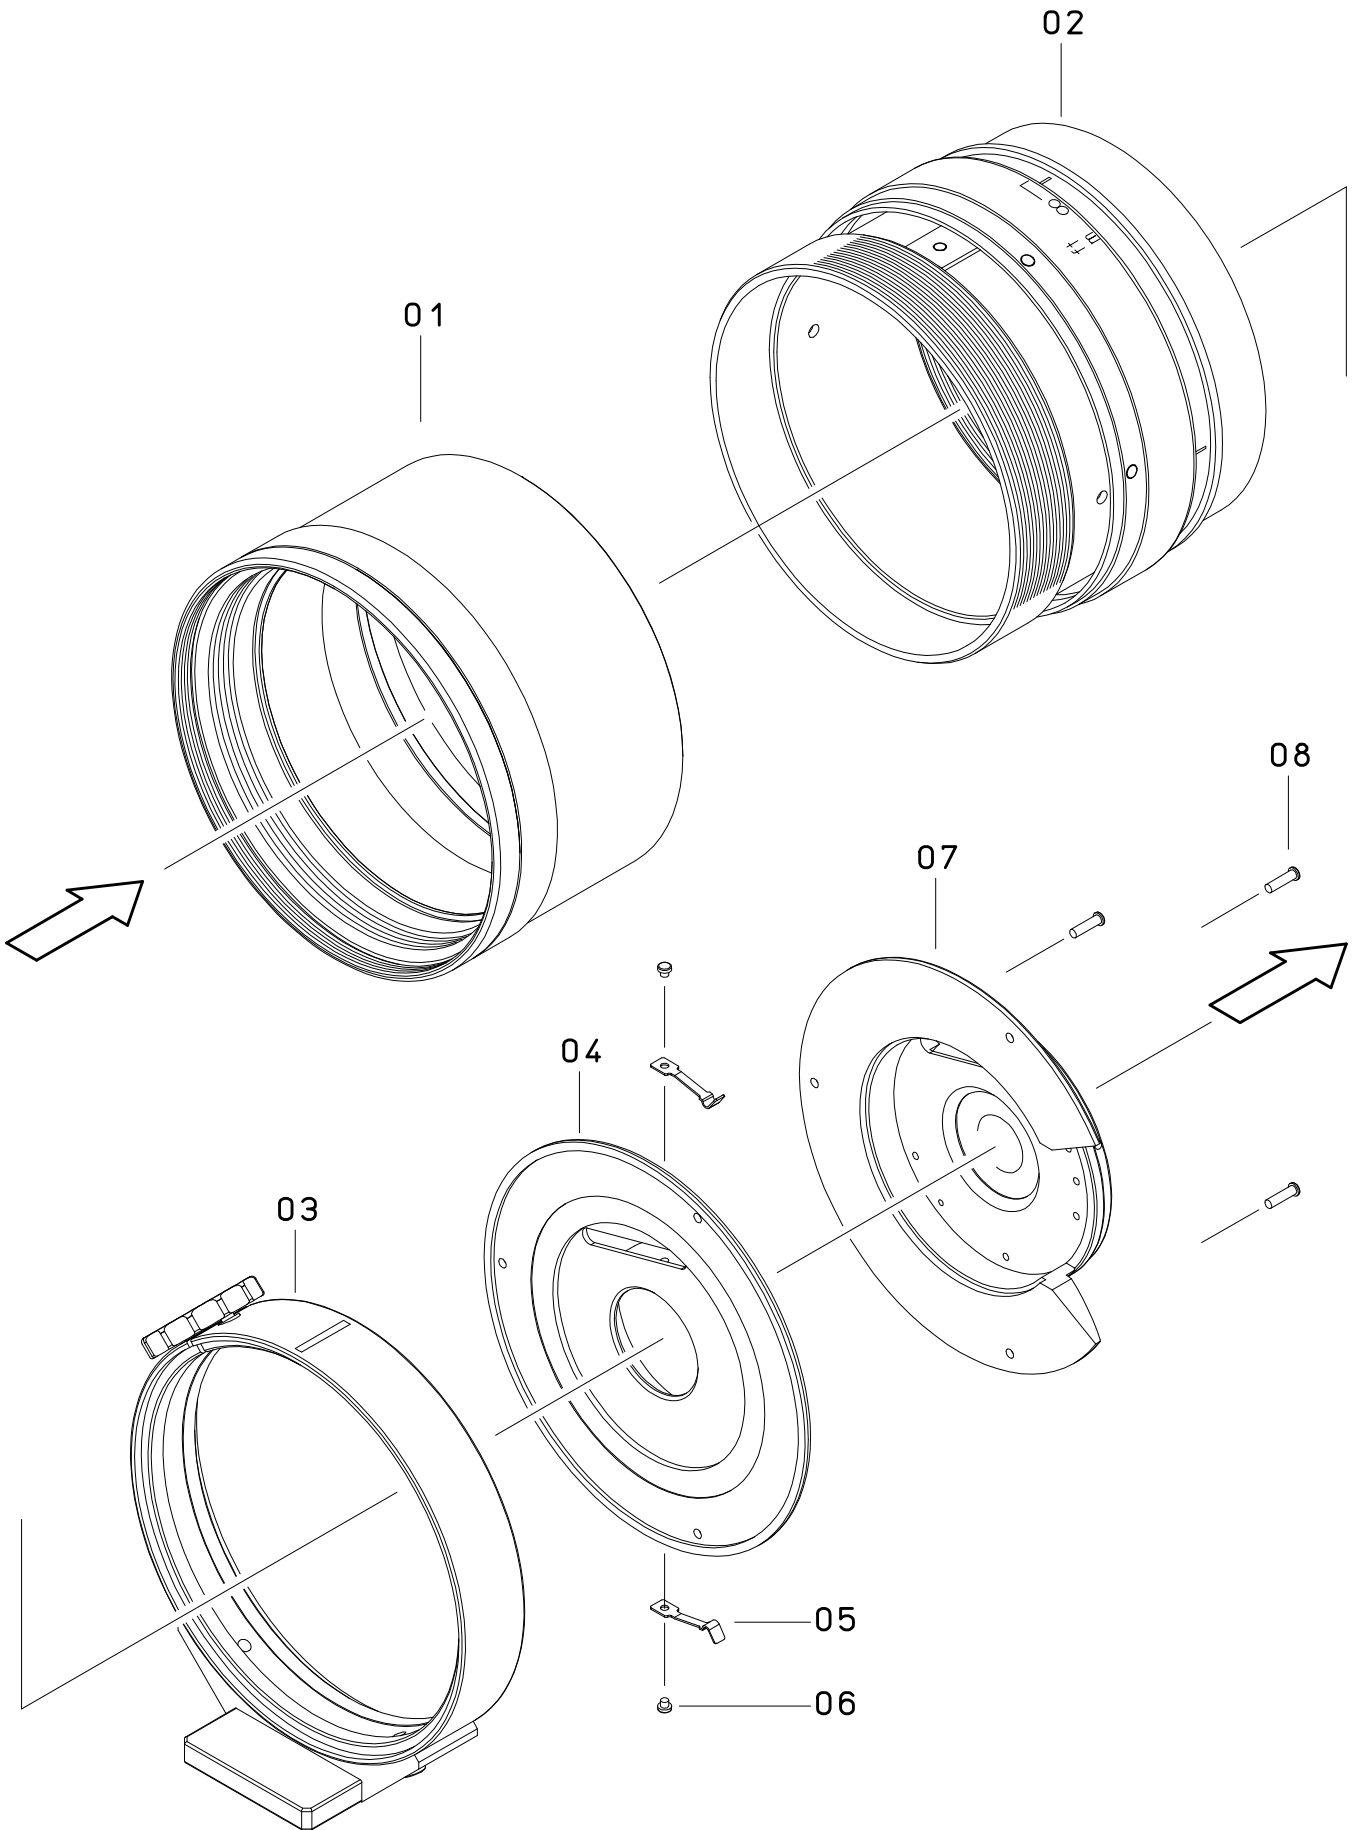

---

N0	Parts NO	部 品 名 称	Parts Name	Qty.	NOTE
01	0181020	メタルテープ	METAL TAPE	2	
02	0142740	スケールラバー	SCALE RUBBER	1	
03	144017M	フード	LENS HOOD	1	

---

.....

.....

.....

.....

.....

.....

.....

.....

.....

---

N0	Parts NO	部 品 名 称	Parts Name	Qty.	NOTE
A	1447Z10	スケールリング2ユニット	SCALE RING 2 UNIT	1	SEE P.07-02
01	1440046	主筒L	MAIN BARREL (L)	1	
02	0018430	ストッパー	STOPPER PLATE	1	
03	0617025	ストッパー取付	SCREW	2	
04	1440036	スケールリング2L	SCALE RING 2 (L)	1	
05	0612040	ストッパービス	STOPPER SCREW	2	

B	1447Z20	スケールリング1ユニット	SCALE RING 1 UNIT	1	SEE P.07-01
01	1441011	スケールリング1L	SCALE RING 1 (L)	1	
02	1440112	遮光リング	BAFFLE	1	
03	1440023	フロントリング	FRONT RING	1	

C

D

N0	Parts NO	部 品 名 称	Parts Name	Qty.	NOTE
◎	1447Z30	三脚カラーユニット	TRIPOD COLLAR UNIT	1	SEE P.07-03
01	1440079	三脚カラー	TRIPOD COLLAR	1	
02	0911002	締付ビス取付	CLAMP SCREW	1	
03	1710250	三脚ロック	LOCK KNOB	1	
04	0931241	ロック軸取付	LOCK KNOB SHAFT	1	
05	0130391	カバープレート	COVER PLATE	1	
06	1440085	Tソケット	TRIPOD SOCKET	1	
07	1690300	六角穴付ボルト	CAP SCREW	1	
◎	1447Z40	後部筒ユニット	REAR BARREL UNIT	1	SEE P.07-07
01	1440220	後部筒	REAR BARREL	1	
02	1444070	144-G7	144-G7	1	
03	1440160	G7押エ	G7 RETAINING RING	1	