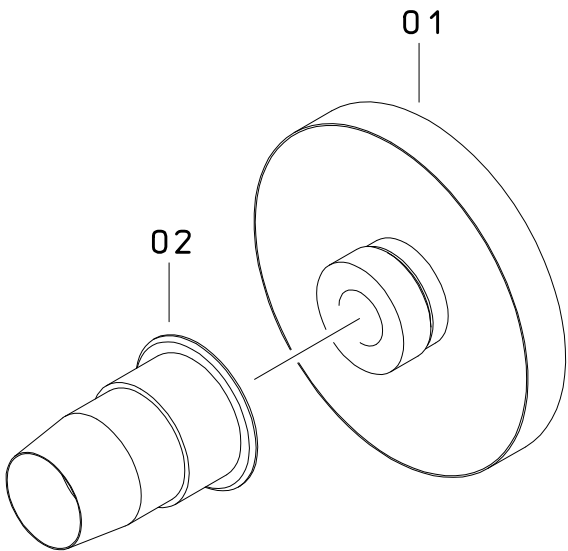

---

N0	Parts NO	部 品 名 称	Parts Name	Qty.	NOTE
01	0181020	メタルテープ	METAL TAPE	2	
02	0142740	スケールラバー	SCALE RUBBER	1	
03	144017M	フード	LENS HOOD	1	

---

.....

.....

.....

.....

.....

.....

.....

.....

.....

---

N0	Parts NO	部 品 名 称	Parts Name	Qty.	NOTE
A	1447Z10	スケールリング2ユニット	SCALE RING 2 UNIT	1	SEE P.07-02
01	1440046	主筒L	MAIN BARREL (L)	1	
02	0018430	ストッパー	STOPPER PLATE	1	
03	0617025	ストッパー取付	SCREW	2	
04	1440036	スケールリング2L	SCALE RING 2 (L)	1	
05	0612040	ストッパービス	STOPPER SCREW	2	

B	1447Z20	スケールリング1ユニット	SCALE RING 1 UNIT	1	SEE P.07-01
01	1441011	スケールリング1L	SCALE RING 1 (L)	1	
02	1440112	遮光リング	BAFFLE	1	
03	1440023	フロントリング	FRONT RING	1	

C

D

N0	Parts NO	部 品 名 称	Parts Name	Qty.	NOTE
◎	1447Z30	三脚カラーユニット	TRIPOD COLLAR UNIT	1	SEE P.07-03
01	1440079	三脚カラー	TRIPOD COLLAR	1	
02	0911002	締付ビス取付	CLAMP SCREW	1	
03	1710250	三脚ロック	LOCK KNOB	1	
04	0931241	ロック軸取付	LOCK KNOB SHAFT	1	
05	0130391	カバープレート	COVER PLATE	1	
06	1440085	Tソケット	TRIPOD SOCKET	1	
07	1690300	六角穴付ボルト	CAP SCREW	1	
◎	1447Z40	後部筒ユニット	REAR BARREL UNIT	1	SEE P.07-07
01	1440220	後部筒	REAR BARREL	1	
02	1444070	144-G7	144-G7	1	
03	1440160	G7押エ	G7 RETAINING RING	1	

H

I

J

N0	Parts NO	部 品 名 称	Parts Name	Qty.	NOTE
H	1447Z70	補助リングユニット	SUPPORT RING UNIT	1	SEE P.03-02
01	0141420	G2ラバー	G2 RUBBER RING	1	
02	1440140	補助リング	SUPPORT RING	1	
I	1447Z80	144-G1/3/4ユニット	144-G1/3/4 UNIT	1	SEE P.03-04
01	1444010/030/040	144-G1/3/4	144-G1/3/4	1	
02	1440090	G4カバー	G4 COVER RING	1	
03	1440120	内部フード1	INNER BAFFLE 1	1	
J	1447Z60	144-G2/5/6ユニット	144-G2/5/6 UNIT	1	SEE P.03-01
01	1444020/050/060	144-G2/5/6	144-G2/5/6	1	
02	1440150	内部フード2	INNER BAFFLE 2	1	