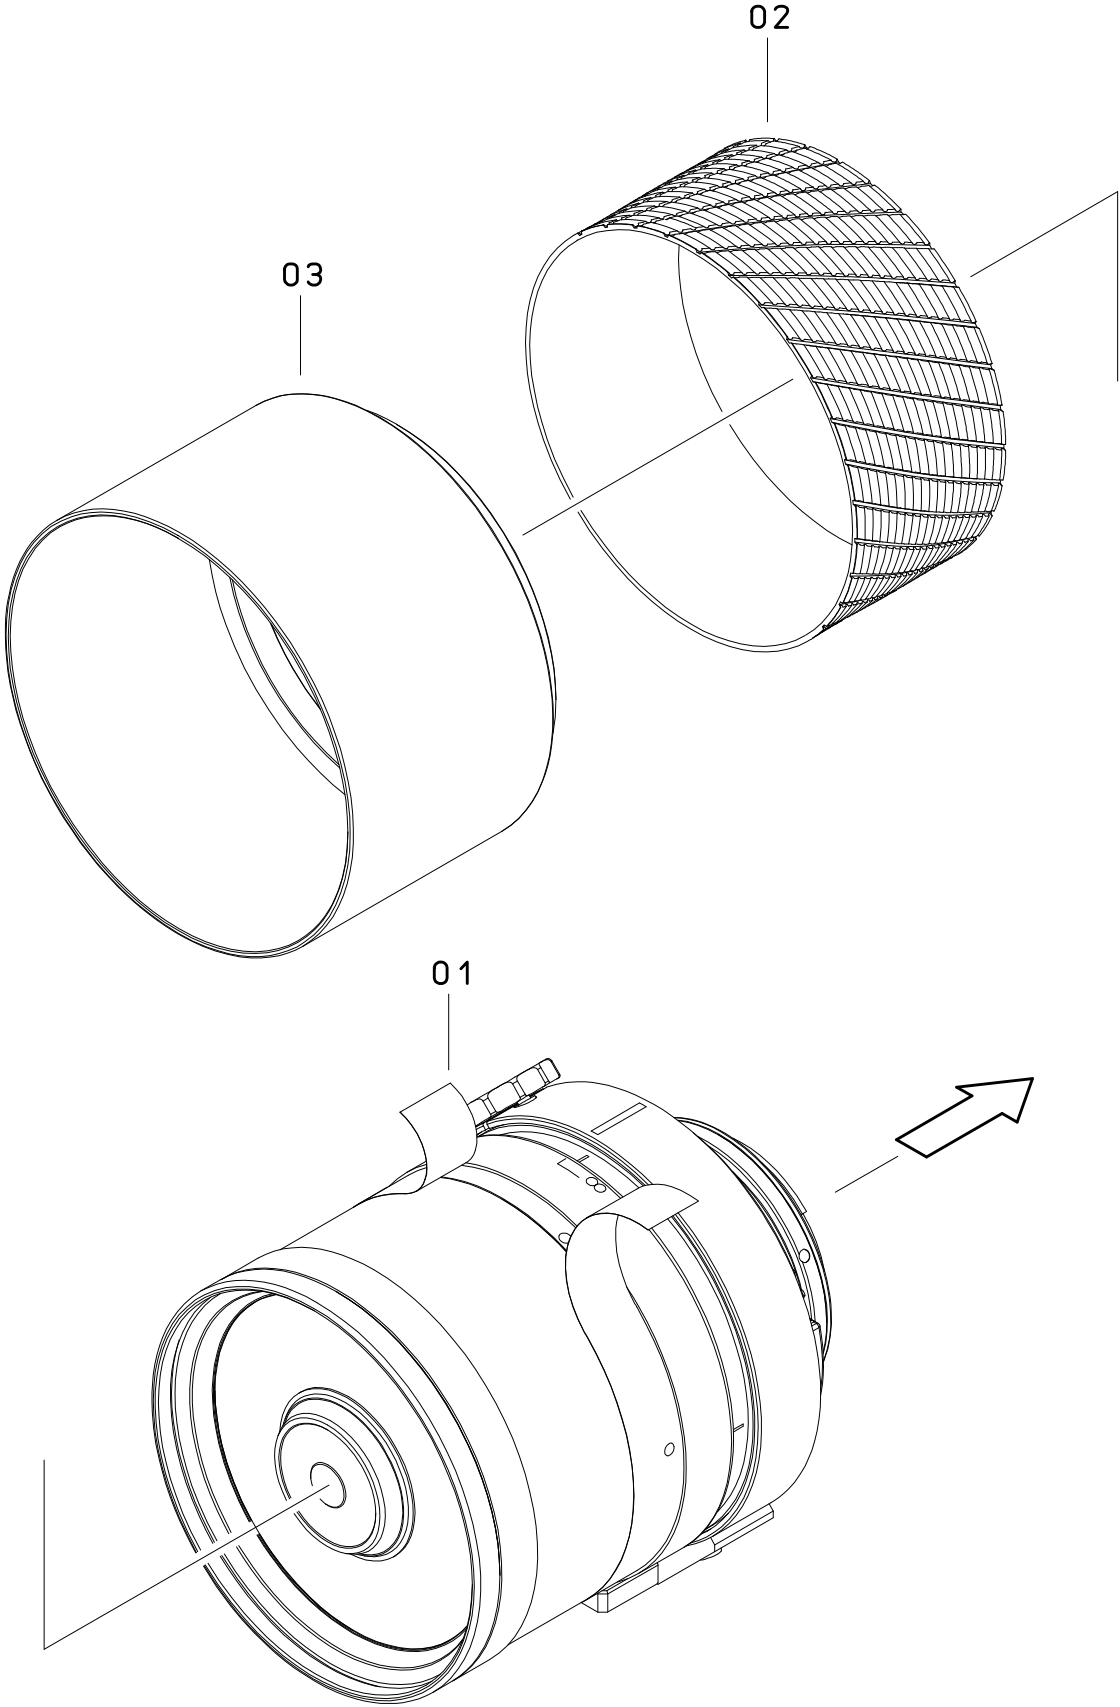

**SIGMA**

**LENS  
PARTS  
CATALOGUE**

**MIRROR - TELEPHOTO**

**600mm**

**F8 (144)**

**For CANON AF**

144EO031-0

**SIGMA CORPORATION**

---

N0	Parts NO	部 品 名 称	Parts Name	Qty.	NOTE
01	0181020	メタルテープ	METAL TAPE	2	
02	0142740	スケールラバー	SCALE RUBBER	1	
03	144017M	フード	LENS HOOD	1	

---

.....

.....

.....

.....

.....

.....

.....

.....

.....

---

N0	Parts NO	部 品 名 称	Parts Name	Qty.	NOTE
A	1447Z10	スケールリング2ユニット	SCALE RING 2 UNIT	1	SEE P.07-02
01	1440046	主筒L	MAIN BARREL (L)	1	
02	0018430	ストッパー	STOPPER PLATE	1	
03	0617025	ストッパー取付	SCREW	2	
04	1440036	スケールリング2L	SCALE RING 2 (L)	1	
05	0612040	ストッパービス	STOPPER SCREW	2	