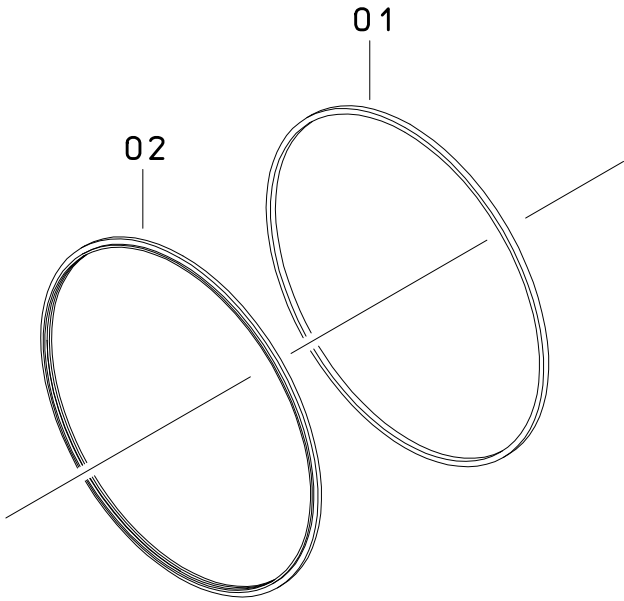

---

N0	Parts NO	部 品 名 称	Parts Name	Qty.	NOTE
01	0181020	メタルテープ	METAL TAPE	2	
02	0142740	スケールラバー	SCALE RUBBER	1	
03	144017M	フード	LENS HOOD	1	

---

.....

.....

.....

.....

.....

.....

.....

.....

.....

---

N0	Parts NO	部 品 名 称	Parts Name	Qty.	NOTE
A	1447Z10	スケールリング2ユニット	SCALE RING 2 UNIT	1	SEE P.07-02
01	1440046	主筒L	MAIN BARREL (L)	1	
02	0018430	ストッパー	STOPPER PLATE	1	
03	0617025	ストッパー取付	SCREW	2	
04	1440036	スケールリング2L	SCALE RING 2 (L)	1	
05	0612040	ストッパービス	STOPPER SCREW	2	

B	1447Z20	スケールリング1ユニット	SCALE RING 1 UNIT	1	SEE P.07-01
01	1441011	スケールリング1L	SCALE RING 1 (L)	1	
02	1440112	遮光リング	BAFFLE	1	
03	1440023	フロントリング	FRONT RING	1	

C

D

N0	Parts NO	部 品 名 称	Parts Name	Qty.	NOTE
◎	1447Z30	三脚カラーユニット	TRIPOD COLLAR UNIT	1	SEE P.07-03
01	1440079	三脚カラー	TRIPOD COLLAR	1	
02	0911002	締付ビス取付	CLAMP SCREW	1	
03	1710250	三脚ロック	LOCK KNOB	1	
04	0931241	ロック軸取付	LOCK KNOB SHAFT	1	
05	0130391	カバープレート	COVER PLATE	1	
06	1440085	Tソケット	TRIPOD SOCKET	1	
07	1690300	六角穴付ボルト	CAP SCREW	1	
◎	1447Z40	後部筒ユニット	REAR BARREL UNIT	1	SEE P.07-07
01	1440220	後部筒	REAR BARREL	1	
02	1444070	144-G7	144-G7	1	
03	1440160	G7押エ	G7 RETAINING RING	1	

H

I

J

N0	Parts NO	部 品 名 称	Parts Name	Qty.	NOTE
H	1447Z70	補助リングユニット	SUPPORT RING UNIT	1	SEE P.03-02
01	0141420	G2ラバー	G2 RUBBER RING	1	
02	1440140	補助リング	SUPPORT RING	1	
I	1447Z80	144-G1/3/4ユニット	144-G1/3/4 UNIT	1	SEE P.03-04
01	1444010/030/040	144-G1/3/4	144-G1/3/4	1	
02	1440090	G4カバー	G4 COVER RING	1	
03	1440120	内部フード1	INNER BAFFLE 1	1	
J	1447Z60	144-G2/5/6ユニット	144-G2/5/6 UNIT	1	SEE P.03-01
01	1444020/050/060	144-G2/5/6	144-G2/5/6	1	
02	1440150	内部フード2	INNER BAFFLE 2	1	