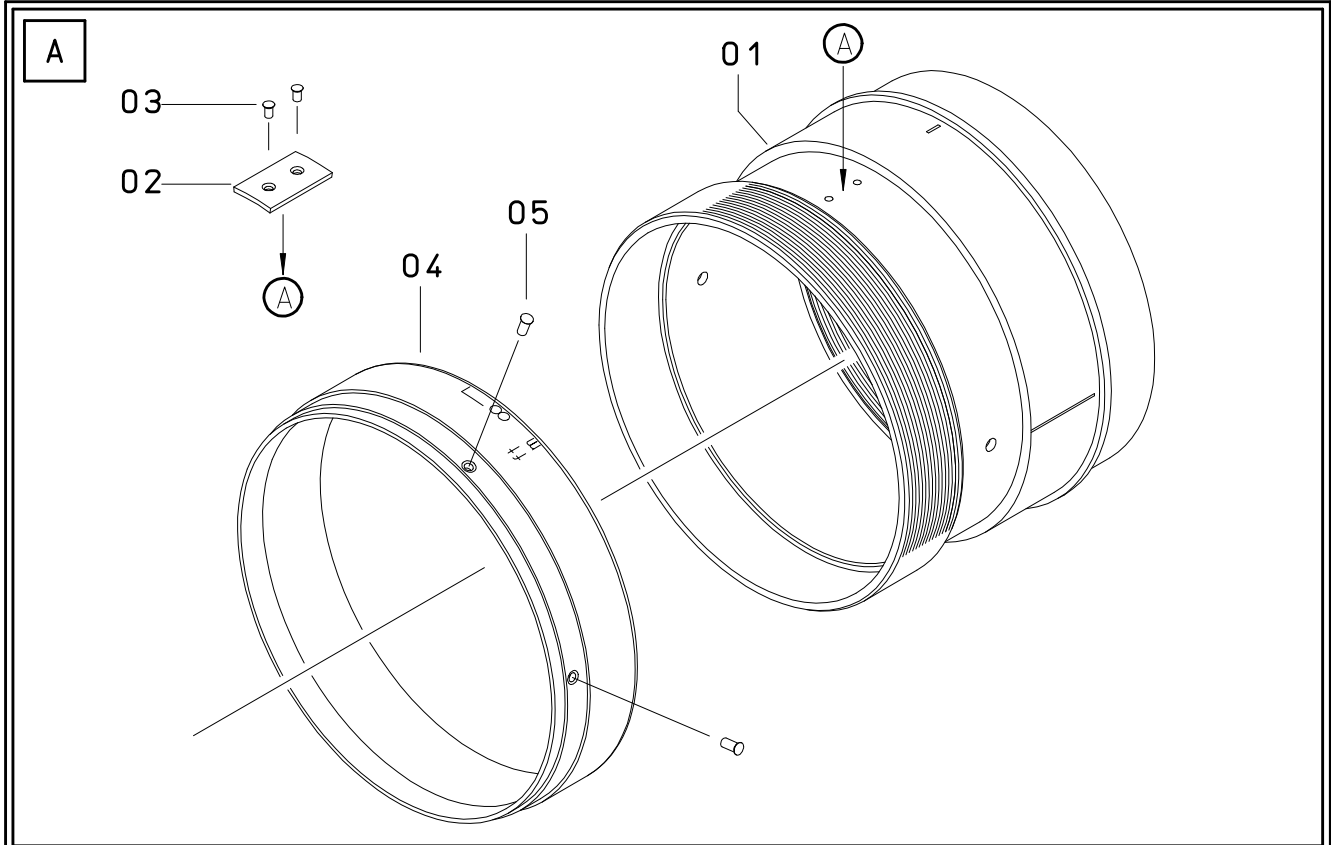

---

N0	Parts NO	部 品 名 称	Parts Name	Qty.	NOTE
01	0181020	メタルテープ	METAL TAPE	2	
02	0142740	スケールラバー	SCALE RUBBER	1	
03	144017M	フード	LENS HOOD	1	

---

.....

.....

.....

.....

.....

.....

.....

.....

.....

---

N0	Parts NO	部 品 名 称	Parts Name	Qty.	NOTE
A	1447Z10	スケールリング2ユニット	SCALE RING 2 UNIT	1	SEE P.07-02
01	1440046	主筒L	MAIN BARREL (L)	1	
02	0018430	ストッパー	STOPPER PLATE	1	
03	0617025	ストッパー取付	SCREW	2	
04	1440036	スケールリング2L	SCALE RING 2 (L)	1	
05	0612040	ストッパービス	STOPPER SCREW	2	

B	1447Z20	スケールリング1ユニット	SCALE RING 1 UNIT	1	SEE P.07-01
01	1441011	スケールリング1L	SCALE RING 1 (L)	1	
02	1440112	遮光リング	BAFFLE	1	
03	1440023	フロントリング	FRONT RING	1	

C

D

N0	Parts NO	部 品 名 称	Parts Name	Qty.	NOTE
◎	1447Z30	三脚カラーユニット	TRIPOD COLLAR UNIT	1	SEE P.07-03
01	1440079	三脚カラー	TRIPOD COLLAR	1	
02	0911002	締付ビス取付	CLAMP SCREW	1	
03	1710250	三脚ロック	LOCK KNOB	1	
04	0931241	ロック軸取付	LOCK KNOB SHAFT	1	
05	0130391	カバープレート	COVER PLATE	1	
06	1440085	Tソケット	TRIPOD SOCKET	1	
07	1690300	六角穴付ボルト	CAP SCREW	1	
◎	1447Z40	後部筒ユニット	REAR BARREL UNIT	1	SEE P.07-07
01	1440220	後部筒	REAR BARREL	1	
02	1444070	144-G7	144-G7	1	
03	1440160	G7押エ	G7 RETAINING RING	1	