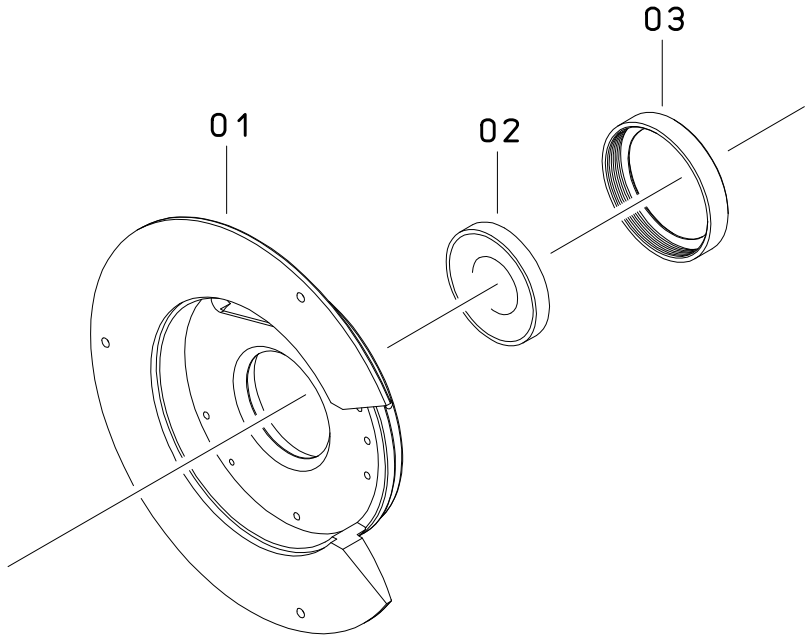

---

N0	Parts NO	部 品 名 称	Parts Name	Qty.	NOTE
01	0181020	メタルテープ	METAL TAPE	2	
02	0142740	スケールラバー	SCALE RUBBER	1	
03	144017M	フード	LENS HOOD	1	

---

.....

.....

.....

.....

.....

.....

.....

.....

.....

---

N0	Parts NO	部 品 名 称	Parts Name	Qty.	NOTE
A	1447Z10	スケールリング2ユニット	SCALE RING 2 UNIT	1	SEE P.07-02
01	1440046	主筒L	MAIN BARREL (L)	1	
02	0018430	ストッパー	STOPPER PLATE	1	
03	0617025	ストッパー取付	SCREW	2	
04	1440036	スケールリング2L	SCALE RING 2 (L)	1	
05	0612040	ストッパービス	STOPPER SCREW	2	

B	1447Z20	スケールリング1ユニット	SCALE RING 1 UNIT	1	SEE P.07-01
01	1441011	スケールリング1L	SCALE RING 1 (L)	1	
02	1440112	遮光リング	BAFFLE	1	
03	1440023	フロントリング	FRONT RING	1	

C

D

N0	Parts NO	部 品 名 称	Parts Name	Qty.	NOTE
◎	1447Z30	三脚カラーユニット	TRIPOD COLLAR UNIT	1	SEE P.07-03
01	1440079	三脚カラー	TRIPOD COLLAR	1	
02	0911002	締付ビス取付	CLAMP SCREW	1	
03	1710250	三脚ロック	LOCK KNOB	1	
04	0931241	ロック軸取付	LOCK KNOB SHAFT	1	
05	0130391	カバープレート	COVER PLATE	1	
06	1440085	Tソケット	TRIPOD SOCKET	1	
07	1690300	六角穴付ボルト	CAP SCREW	1	
◎	1447Z40	後部筒ユニット	REAR BARREL UNIT	1	SEE P.07-07
01	1440220	後部筒	REAR BARREL	1	
02	1444070	144-G7	144-G7	1	
03	1440160	G7押エ	G7 RETAINING RING	1	