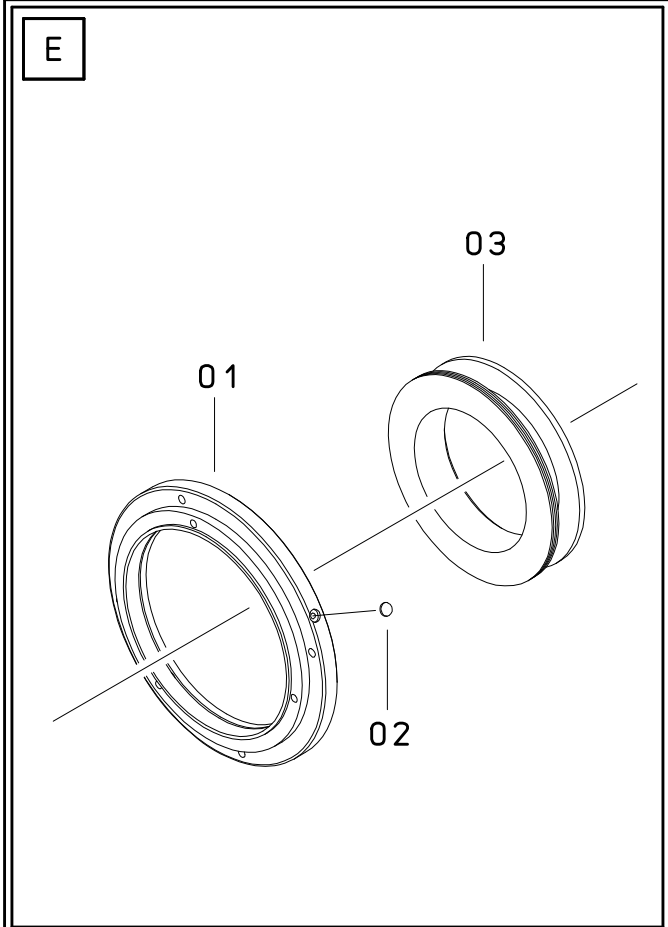

---

N0	Parts NO	部 品 名 称	Parts Name	Qty.	NOTE
01	0181020	メタルテープ	METAL TAPE	2	
02	0142740	スケールラバー	SCALE RUBBER	1	
03	144017M	フード	LENS HOOD	1	

---

.....

.....

.....

.....

.....

.....

.....

.....

.....

---

N0	Parts NO	部 品 名 称	Parts Name	Qty.	NOTE
A	1447Z10	スケールリング2ユニット	SCALE RING 2 UNIT	1	SEE P.07-02
01	1440046	主筒L	MAIN BARREL (L)	1	
02	0018430	ストッパー	STOPPER PLATE	1	
03	0617025	ストッパー取付	SCREW	2	
04	1440036	スケールリング2L	SCALE RING 2 (L)	1	
05	0612040	ストッパービス	STOPPER SCREW	2	

B	1447Z20	スケールリング1ユニット	SCALE RING 1 UNIT	1	SEE P.07-01
01	1441011	スケールリング1L	SCALE RING 1 (L)	1	
02	1440112	遮光リング	BAFFLE	1	
03	1440023	フロントリング	FRONT RING	1	

C

D

N0	Parts NO	部 品 名 称	Parts Name	Qty.	NOTE
◎	1447Z30	三脚カラーユニット	TRIPOD COLLAR UNIT	1	SEE P.07-03
01	1440079	三脚カラー	TRIPOD COLLAR	1	
02	0911002	締付ビス取付	CLAMP SCREW	1	
03	1710250	三脚ロック	LOCK KNOB	1	
04	0931241	ロック軸取付	LOCK KNOB SHAFT	1	
05	0130391	カバープレート	COVER PLATE	1	
06	1440085	Tソケット	TRIPOD SOCKET	1	
07	1690300	六角穴付ボルト	CAP SCREW	1	
◎	1447Z40	後部筒ユニット	REAR BARREL UNIT	1	SEE P.07-07
01	1440220	後部筒	REAR BARREL	1	
02	1444070	144-G7	144-G7	1	
03	1440160	G7押エ	G7 RETAINING RING	1	