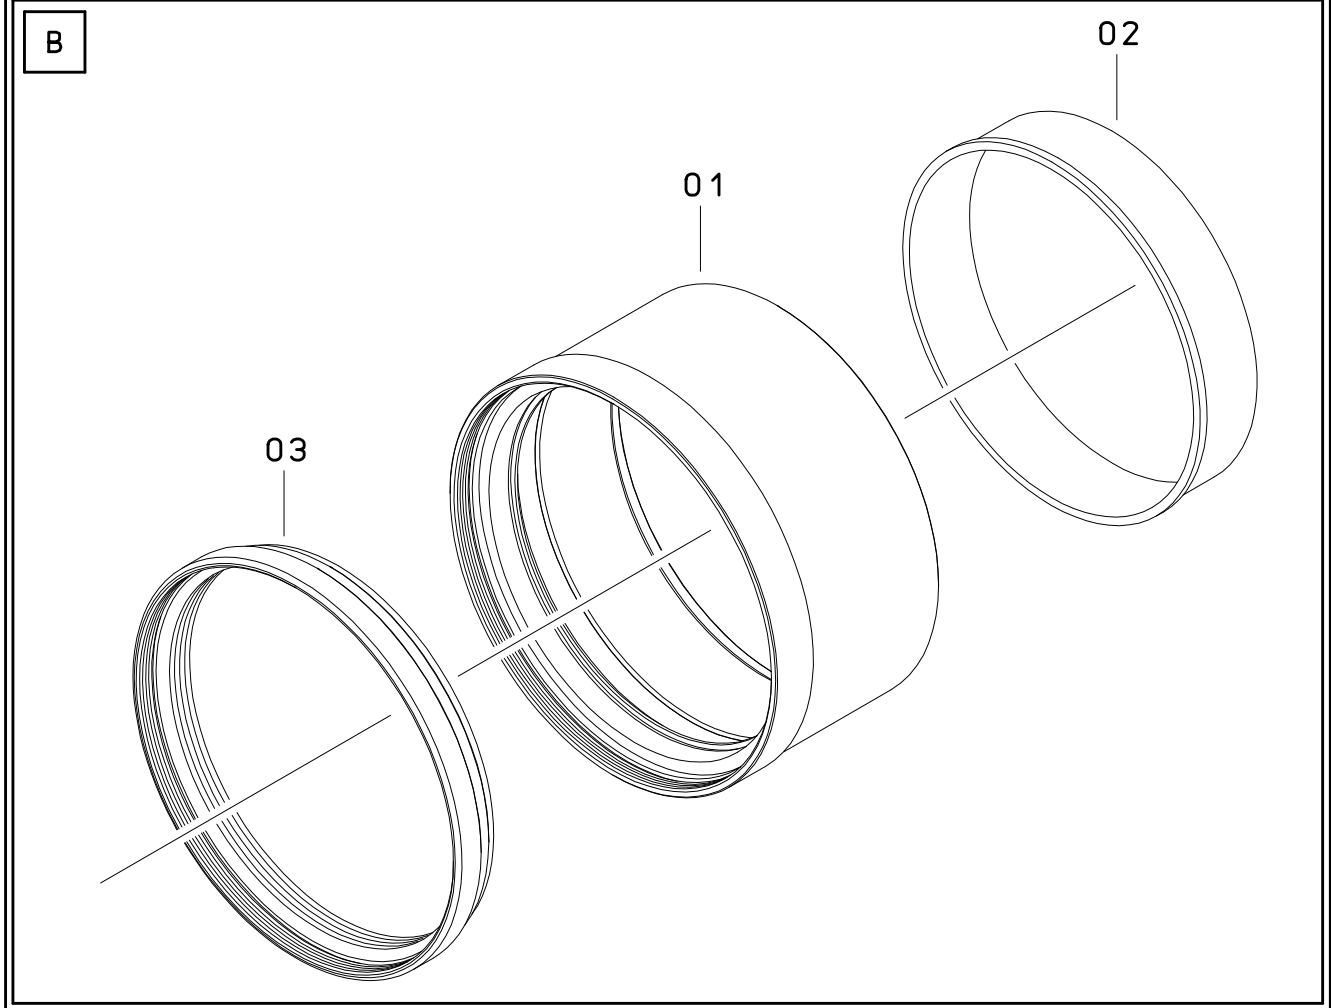

---

N0	Parts NO	部 品 名 称	Parts Name	Qty.	NOTE
01	0181020	メタルテープ	METAL TAPE	2	
02	0142740	スケールラバー	SCALE RUBBER	1	
03	144017M	フード	LENS HOOD	1	

---

.....

.....

.....

.....

.....

.....

.....

.....

.....

---

N0	Parts NO	部 品 名 称	Parts Name	Qty.	NOTE
A	1447Z10	スケールリング2ユニット	SCALE RING 2 UNIT	1	SEE P.07-02
01	1440046	主筒L	MAIN BARREL (L)	1	
02	0018430	ストッパー	STOPPER PLATE	1	
03	0617025	ストッパー取付	SCREW	2	
04	1440036	スケールリング2L	SCALE RING 2 (L)	1	
05	0612040	ストッパービス	STOPPER SCREW	2	