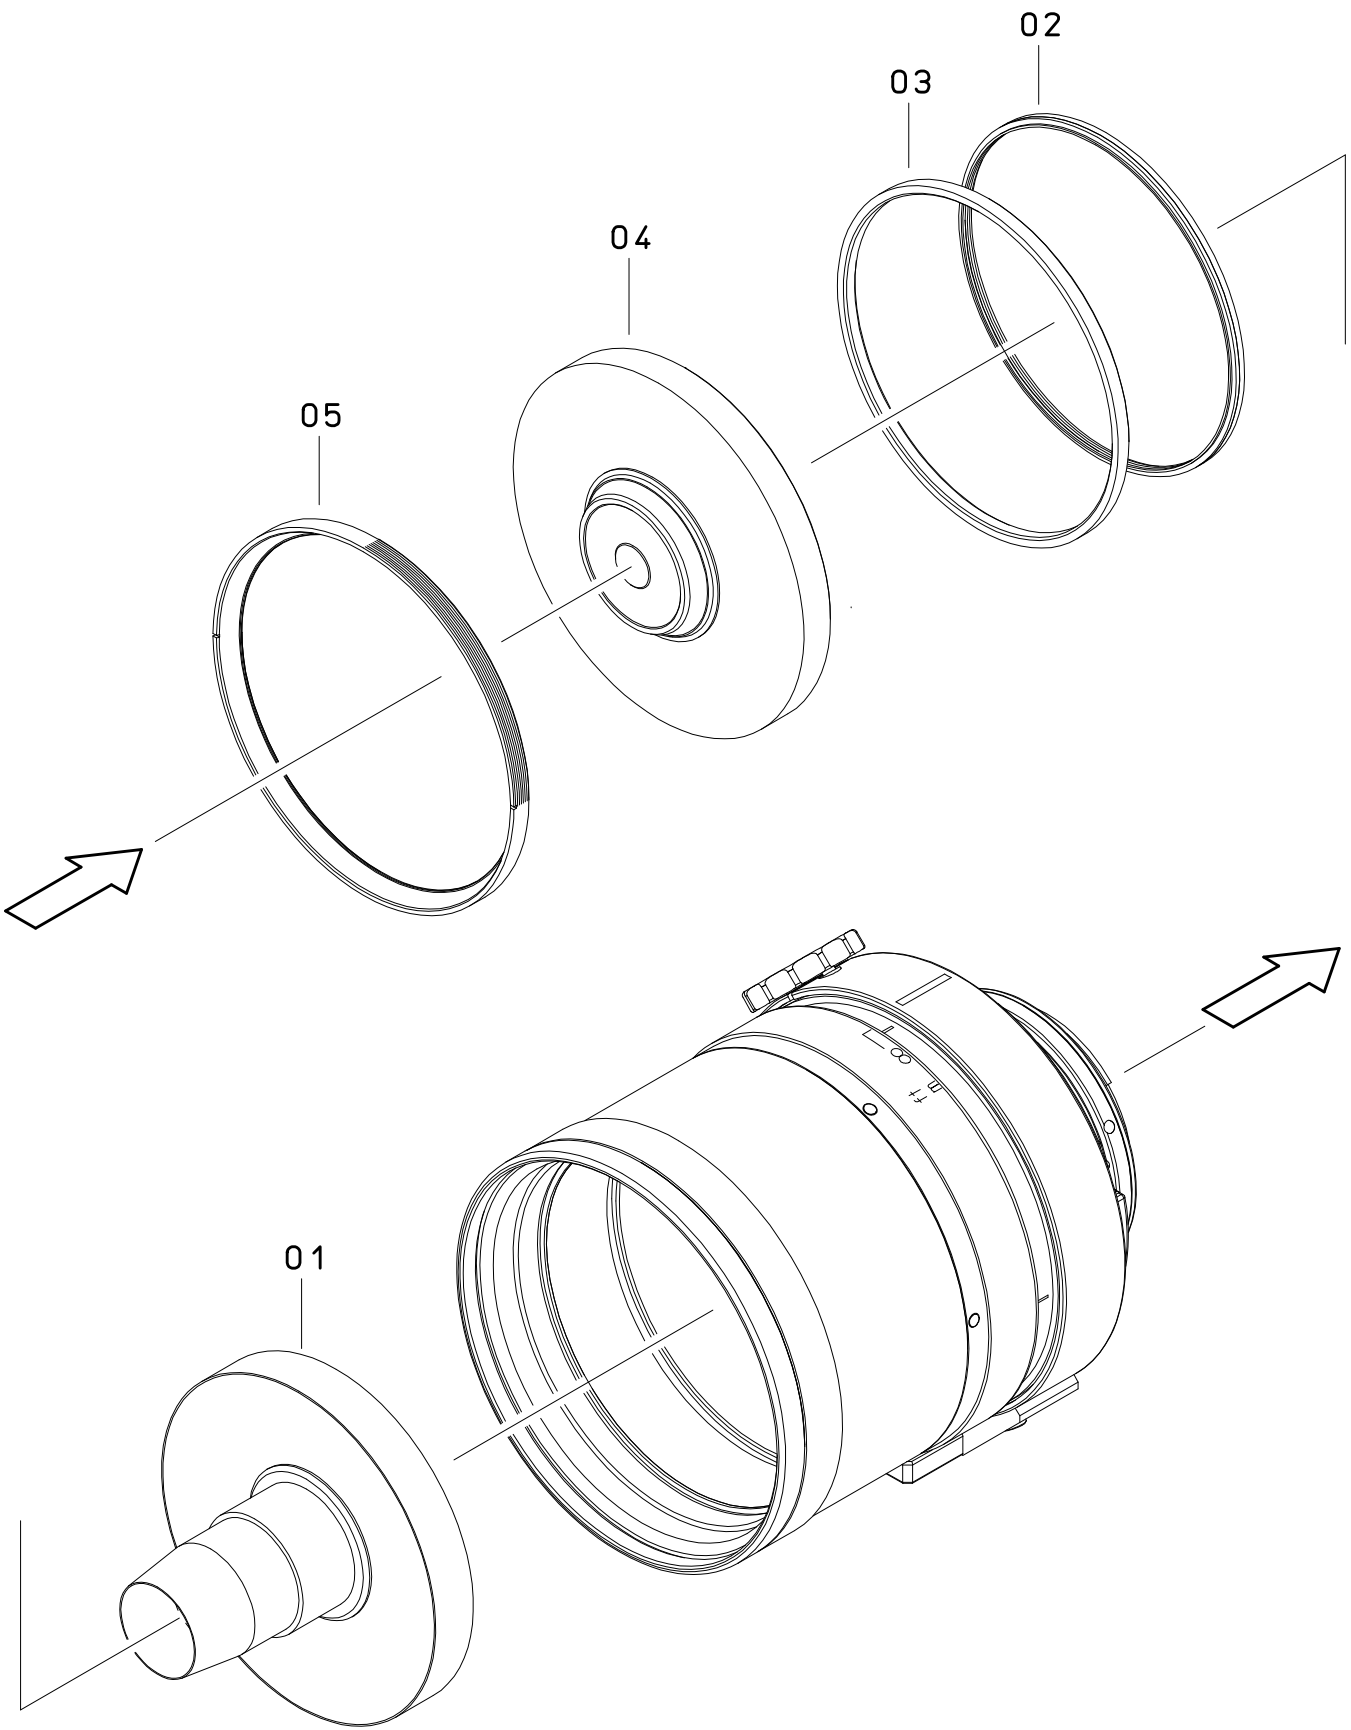

**SIGMA**

**LENS  
PARTS  
CATALOGUE**

**MIRROR - TELEPHOTO**

**600mm**

**F8 (144)**

**For CANON AF**

144EO031-0

**SIGMA CORPORATION**

---

N0	Parts NO	部 品 名 称	Parts Name	Qty.	NOTE
01	0181020	メタルテープ	METAL TAPE	2	
02	0142740	スケールラバー	SCALE RUBBER	1	
03	144017M	フード	LENS HOOD	1	

---

.....

.....

.....

.....

.....

.....

.....

.....

.....

---

N0	Parts NO	部 品 名 称	Parts Name	Qty.	NOTE
A	1447Z10	スケールリング2ユニット	SCALE RING 2 UNIT	1	SEE P.07-02
01	1440046	主筒L	MAIN BARREL (L)	1	
02	0018430	ストッパー	STOPPER PLATE	1	
03	0617025	ストッパー取付	SCREW	2	
04	1440036	スケールリング2L	SCALE RING 2 (L)	1	
05	0612040	ストッパービス	STOPPER SCREW	2	