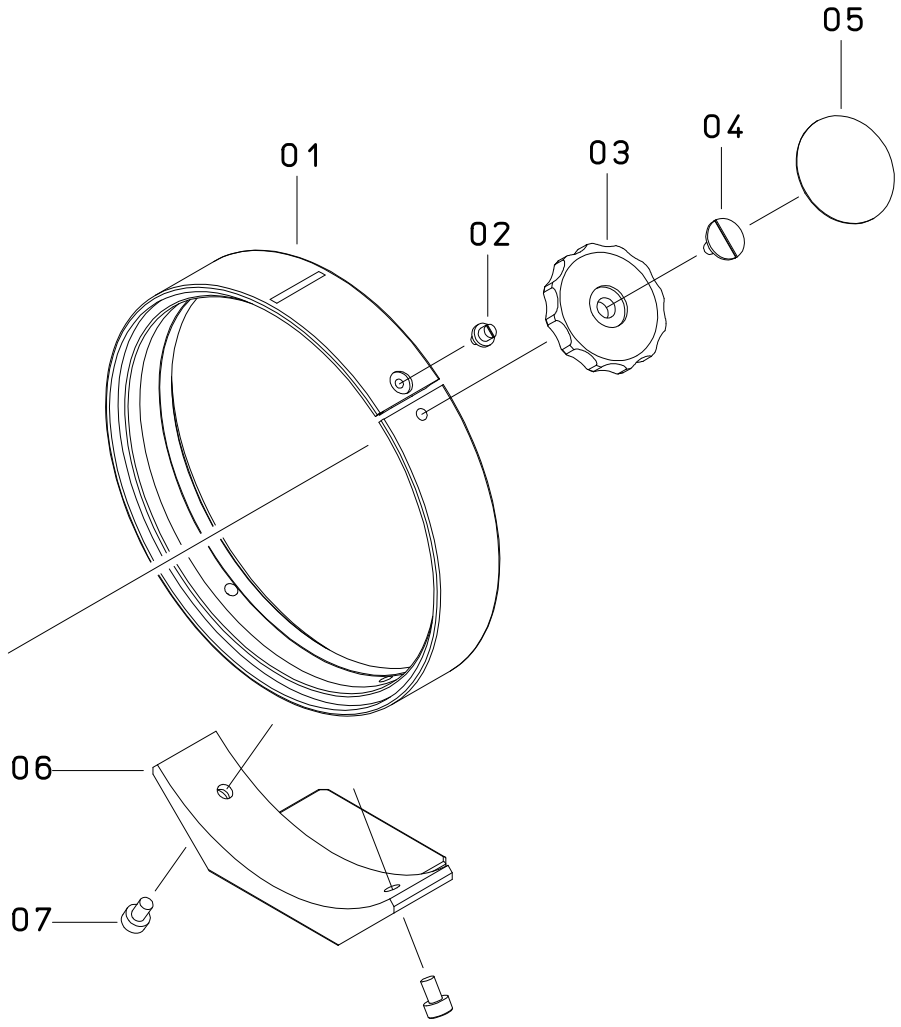

---

N0	Parts NO	部 品 名 称	Parts Name	Qty.	NOTE
01	0181020	メタルテープ	METAL TAPE	2	
02	0142740	スケールラバー	SCALE RUBBER	1	
03	144017M	フード	LENS HOOD	1	

---

.....

.....

.....

.....

.....

.....

.....

.....

.....

---

N0	Parts NO	部 品 名 称	Parts Name	Qty.	NOTE
A	1447Z10	スケールリング2ユニット	SCALE RING 2 UNIT	1	SEE P.07-02
01	1440046	主筒L	MAIN BARREL (L)	1	
02	0018430	ストッパー	STOPPER PLATE	1	
03	0617025	ストッパー取付	SCREW	2	
04	1440036	スケールリング2L	SCALE RING 2 (L)	1	
05	0612040	ストッパービス	STOPPER SCREW	2	

B	1447Z20	スケールリング1ユニット	SCALE RING 1 UNIT	1	SEE P.07-01
01	1441011	スケールリング1L	SCALE RING 1 (L)	1	
02	1440112	遮光リング	BAFFLE	1	
03	1440023	フロントリング	FRONT RING	1	

C

D

N0	Parts NO	部 品 名 称	Parts Name	Qty.	NOTE
◎	1447Z30	三脚カラーユニット	TRIPOD COLLAR UNIT	1	SEE P.07-03
01	1440079	三脚カラー	TRIPOD COLLAR	1	
02	0911002	締付ビス取付	CLAMP SCREW	1	
03	1710250	三脚ロック	LOCK KNOB	1	
04	0931241	ロック軸取付	LOCK KNOB SHAFT	1	
05	0130391	カバープレート	COVER PLATE	1	
06	1440085	Tソケット	TRIPOD SOCKET	1	
07	1690300	六角穴付ボルト	CAP SCREW	1	
◎	1447Z40	後部筒ユニット	REAR BARREL UNIT	1	SEE P.07-07
01	1440220	後部筒	REAR BARREL	1	
02	1444070	144-G7	144-G7	1	
03	1440160	G7押エ	G7 RETAINING RING	1	