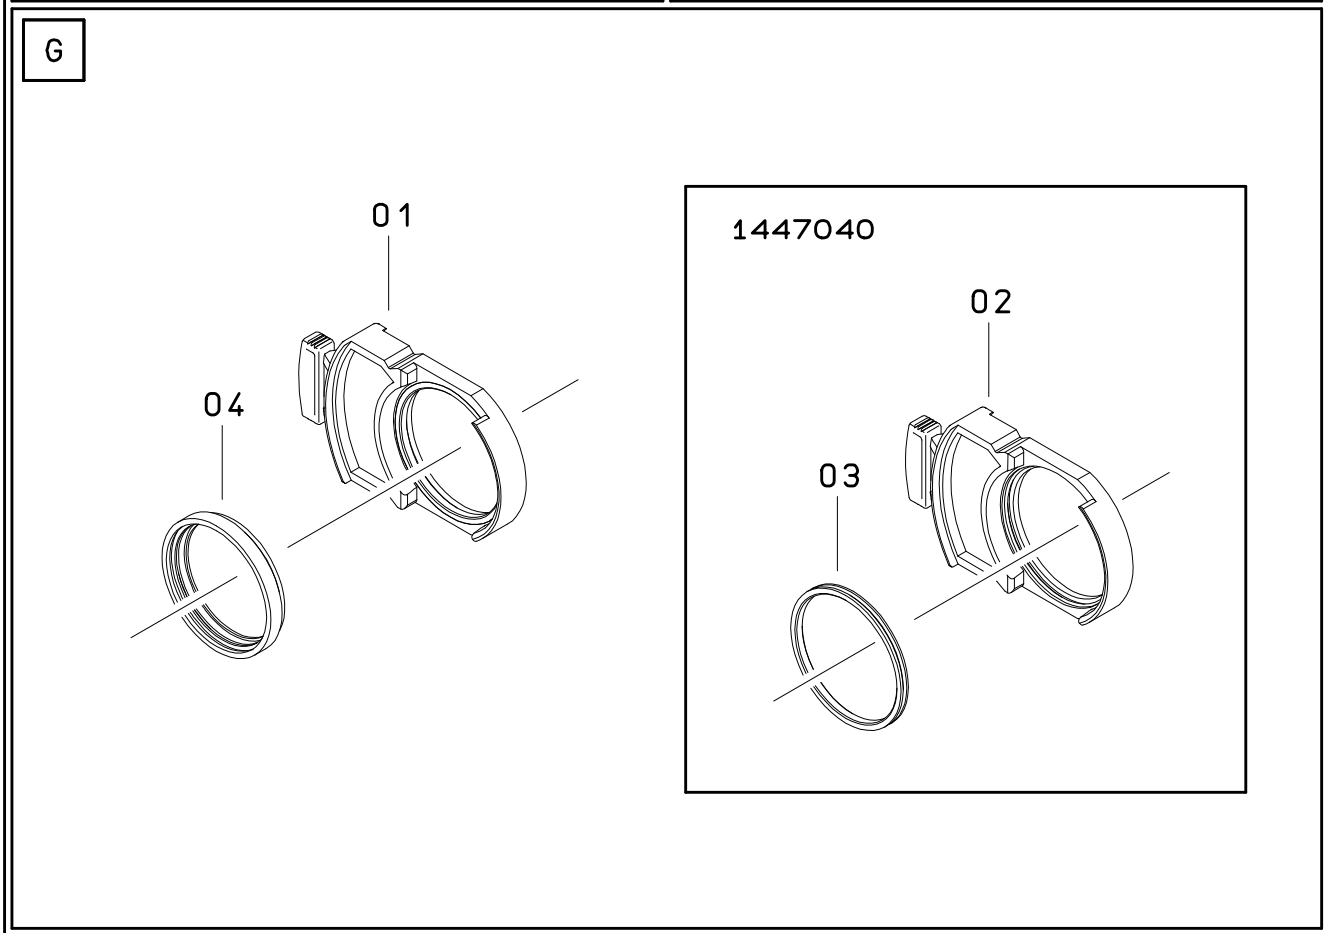

---

N0	Parts NO	部 品 名 称	Parts Name	Qty.	NOTE
01	0181020	メタルテープ	METAL TAPE	2	
02	0142740	スケールラバー	SCALE RUBBER	1	
03	144017M	フード	LENS HOOD	1	

---

.....

.....

.....

.....

.....

.....

.....

.....

.....

---

N0	Parts NO	部 品 名 称	Parts Name	Qty.	NOTE
A	1447Z10	スケールリング2ユニット	SCALE RING 2 UNIT	1	SEE P.07-02
01	1440046	主筒L	MAIN BARREL (L)	1	
02	0018430	ストッパー	STOPPER PLATE	1	
03	0617025	ストッパー取付	SCREW	2	
04	1440036	スケールリング2L	SCALE RING 2 (L)	1	
05	0612040	ストッパービス	STOPPER SCREW	2	

B	1447Z20	スケールリング1ユニット	SCALE RING 1 UNIT	1	SEE P.07-01
01	1441011	スケールリング1L	SCALE RING 1 (L)	1	
02	1440112	遮光リング	BAFFLE	1	
03	1440023	フロントリング	FRONT RING	1	

C

D

N0	Parts NO	部 品 名 称	Parts Name	Qty.	NOTE
◎	1447Z30	三脚カラーユニット	TRIPOD COLLAR UNIT	1	SEE P.07-03
01	1440079	三脚カラー	TRIPOD COLLAR	1	
02	0911002	締付ビス取付	CLAMP SCREW	1	
03	1710250	三脚ロック	LOCK KNOB	1	
04	0931241	ロック軸取付	LOCK KNOB SHAFT	1	
05	0130391	カバープレート	COVER PLATE	1	
06	1440085	Tソケット	TRIPOD SOCKET	1	
07	1690300	六角穴付ボルト	CAP SCREW	1	
◎	1447Z40	後部筒ユニット	REAR BARREL UNIT	1	SEE P.07-07
01	1440220	後部筒	REAR BARREL	1	
02	1444070	144-G7	144-G7	1	
03	1440160	G7押エ	G7 RETAINING RING	1	