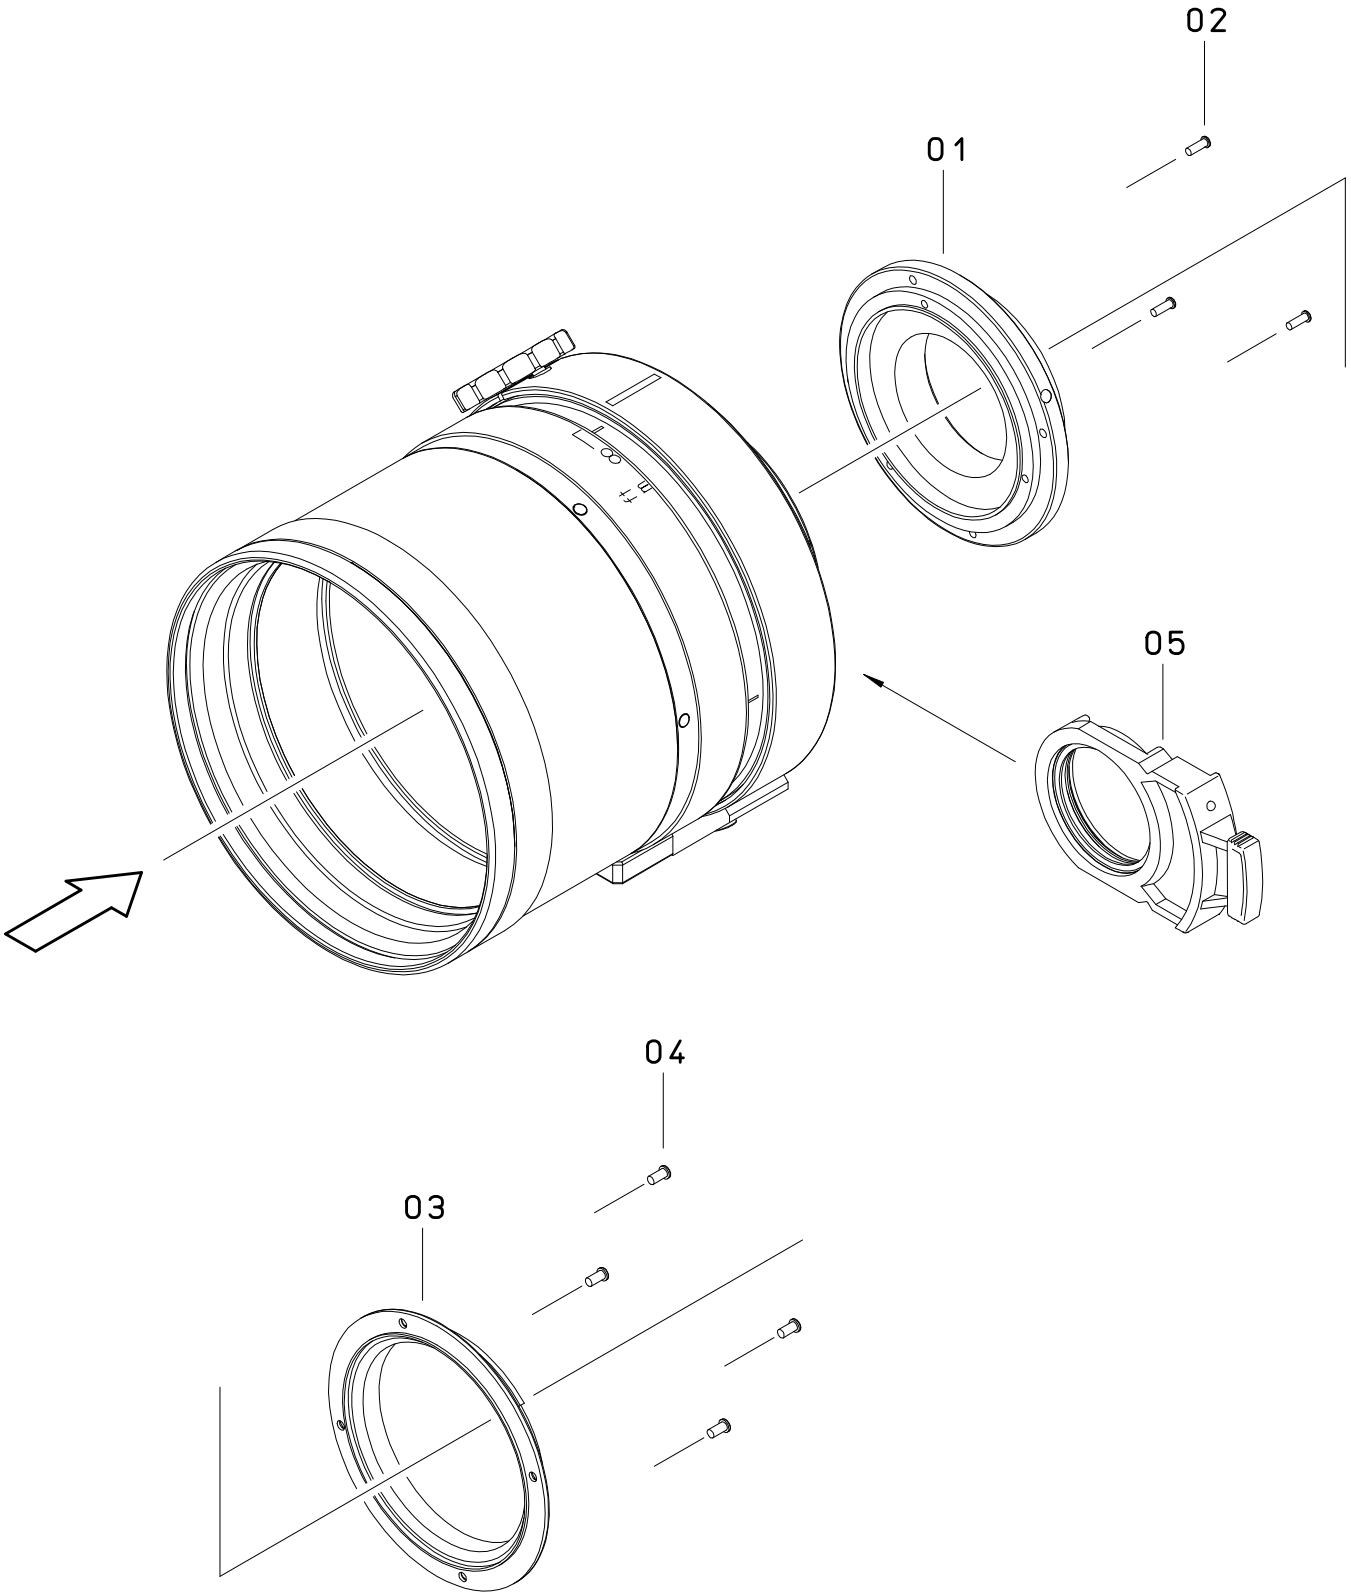

---

N0	Parts NO	部 品 名 称	Parts Name	Qty.	NOTE
01	0181020	メタルテープ	METAL TAPE	2	
02	0142740	スケールラバー	SCALE RUBBER	1	
03	144017M	フード	LENS HOOD	1	

---

.....

.....

.....

.....

.....

.....

.....

.....

.....

---

N0	Parts NO	部 品 名 称	Parts Name	Qty.	NOTE
A	1447Z10	スケールリング2ユニット	SCALE RING 2 UNIT	1	SEE P.07-02
01	1440046	主筒L	MAIN BARREL (L)	1	
02	0018430	ストッパー	STOPPER PLATE	1	
03	0617025	ストッパー取付	SCREW	2	
04	1440036	スケールリング2L	SCALE RING 2 (L)	1	
05	0612040	ストッパービス	STOPPER SCREW	2	

B	1447Z20	スケールリング1ユニット	SCALE RING 1 UNIT	1	SEE P.07-01
01	1441011	スケールリング1L	SCALE RING 1 (L)	1	
02	1440112	遮光リング	BAFFLE	1	
03	1440023	フロントリング	FRONT RING	1	

C

D

N0	Parts NO	部 品 名 称	Parts Name	Qty.	NOTE
◎	1447Z30	三脚カラーユニット	TRIPOD COLLAR UNIT	1	SEE P.07-03
01	1440079	三脚カラー	TRIPOD COLLAR	1	
02	0911002	締付ビス取付	CLAMP SCREW	1	
03	1710250	三脚ロック	LOCK KNOB	1	
04	0931241	ロック軸取付	LOCK KNOB SHAFT	1	
05	0130391	カバープレート	COVER PLATE	1	
06	1440085	Tソケット	TRIPOD SOCKET	1	
07	1690300	六角穴付ボルト	CAP SCREW	1	
◎	1447Z40	後部筒ユニット	REAR BARREL UNIT	1	SEE P.07-07
01	1440220	後部筒	REAR BARREL	1	
02	1444070	144-G7	144-G7	1	
03	1440160	G7押エ	G7 RETAINING RING	1	